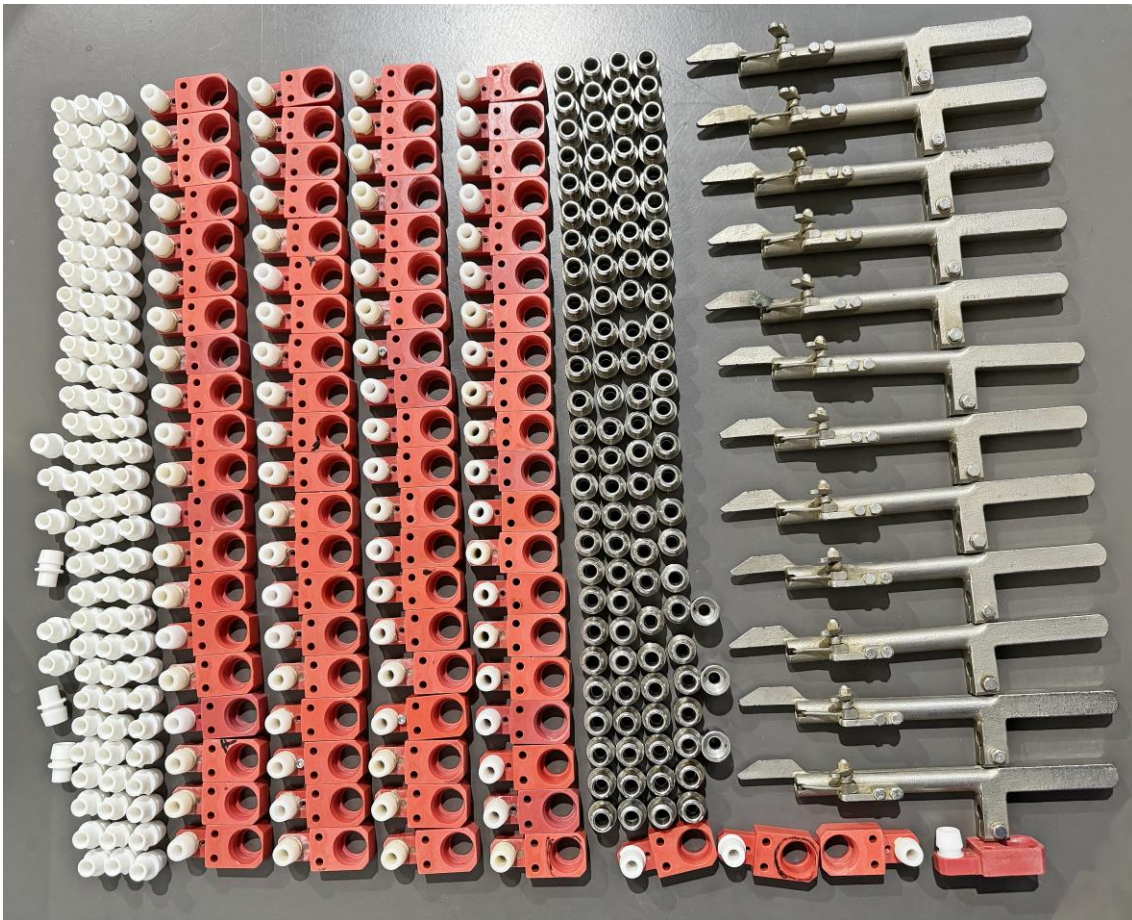

FORMATO Nº 0 LLENADORA-CERRADORA DE CÁPSULAS MG2 Mod G-36 (Ref. Y-27)

Se incluyen todos los componentes de las fotos según estado

12 Alimentadores de cápsulas

103 Bócolas inox

84 Bloquecitos portabócolas

98 Bócolas plástico

Ver fotos de estos componentes:

37 Conjuntos completos dosificadores (embudo dosificador + punzones dosificadores)

27 Punzones de dosificación polvo

1 Caja con 4 tornillos largos + 7 tornillos cortos

85 Fijadores tipo lazo + 83 fijadores tipo horquilla

5 Bócolas

Ver fotos de estos componentes:

12 Alimentadores de cápsulas

1 Embudo dosificador

Múltiples bócolas de plástico.

Tornillería.

Ver fotos de estos componentes:

3 Tambores orientadores de cápsulas (divididos en 2 partes)
Ver fotos de estos componentes: