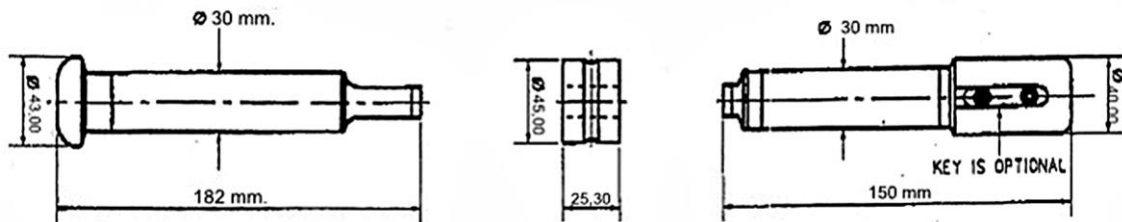

MATRICERÍA TIPO KILIAN RT16 Ø 13 MM CÓNCAVOS (Ref Y-25)

18 PUNZONES SUPERIORES Ø 13 MM CÓNCAVOS GRABADOS "TP"

16 MATRICES

16 PUNZONES INFERIORES Ø 13 MM CÓNCAVOS

18 PUNZONES SUPERIORES Ø 13 MM CÓNCAVOS GRABADOS "TP"

16 MATRICES

16 PUNZONES INFERIORES Ø 13 MM CÓNCAVOS