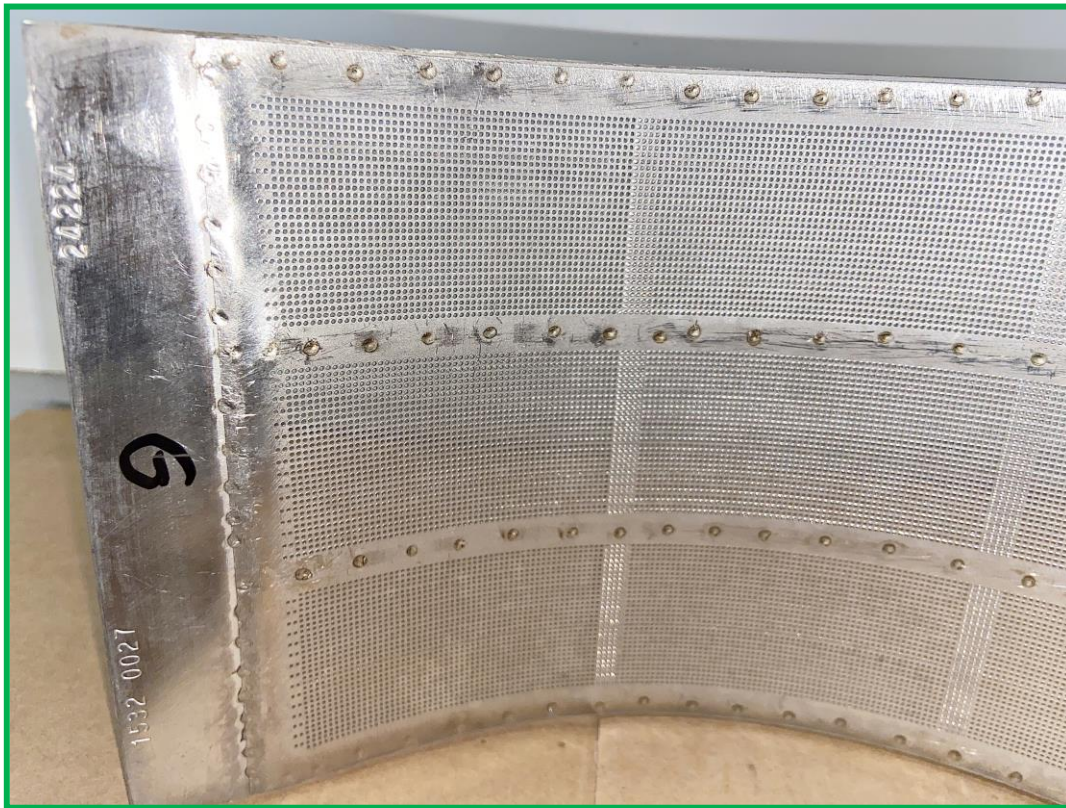

Además de los 4 tamices que dispone el molino (Ref T-60) de luz (mm): 1, 6,2, 6,2 y 25,2 mm, se entregarán 6 tamices adicionales sin coste adicional:

TAMIZ PARA MOLINO MANESTY Tipo FITZMILL DE MALLA CUADRADO 22 X 22 mm. (Ref. A)

Referencia MANESTY N° 24207

TAMIZ PARA MOLINO MANESTY Tipo FITZMILL \varnothing DE MALLA 9,4 mm. (Ref. B)

Referencia MANESTY N° 24191

TAMIZ PARA MOLINO MANESTY Tipo FITZMILL ø DE MALLA 7,8 mm. (Ref. D)

Referencia MANESTY N° 24190

TAMIZ PARA MOLINO MANESTY Tipo FITZMILL ø DE MALLA 4,7 mm. (Ref. F)

Referencia MANESTY N° 24187

TAMIZ PARA MOLINO MANESTY Tipo FITZMILL ø DE MALLA 0,2 mm. (Ref. G)

Referencia MANESTY N° 24187

TAMIZ PARA MOLINO MANESTY Tipo FITZMILL CUADRADO 5 X 5 mm. RECUBIERTO MALLA CUASI IMPALPABLE (Ref. I)