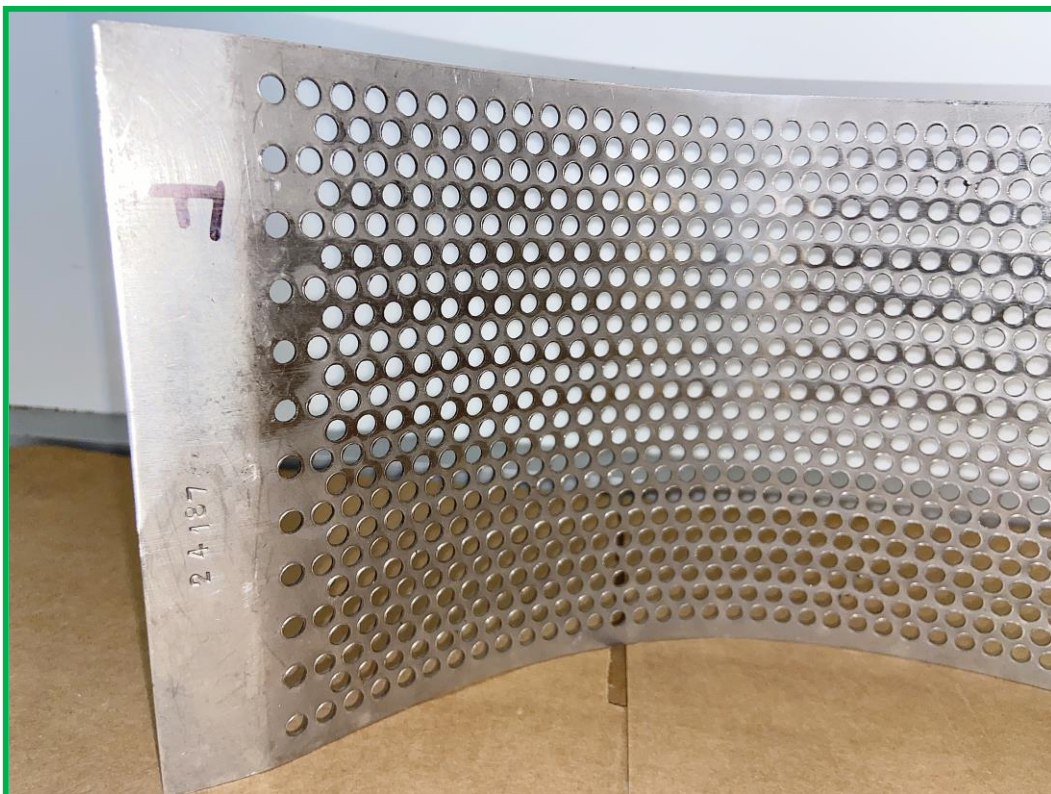

Además de los 4 tamices que dispone el molino (Ref T-60) de luz (mm): 1, 6,2, 6,2 y 25,2 mm, se entregarán 6 tamices adicionales sin coste adicional:

TAMIZ PARA MOLINO MANESTY Tipo FITZMILL DE MALLA CUADRADO 22 X 22 mm. (Ref. A)

Referencia MANESTY N° 24207

TAMIZ PARA MOLINO MANESTY Tipo FITZMILL \varnothing DE MALLA 9,4 mm. (Ref. B)

Referencia MANESTY N° 24191

TAMIZ PARA MOLINO MANESTY Tipo FITZMILL ø DE MALLA 7,8 mm. (Ref. D)

Referencia MANESTY N° 24190

TAMIZ PARA MOLINO MANESTY Tipo FITZMILL ø DE MALLA 4,7 mm. (Ref. F)

Referencia MANESTY N° 24187

TAMIZ PARA MOLINO MANESTY Tipo FITZMILL ø DE MALLA 0,2 mm. (Ref. G)

Referencia MANESTY N° 24187

TAMIZ PARA MOLINO MANESTY Tipo FITZMILL CUADRADO 5 X 5 mm. RECUBIERTO MALLA CUASI IMPALPABLE (Ref. I)