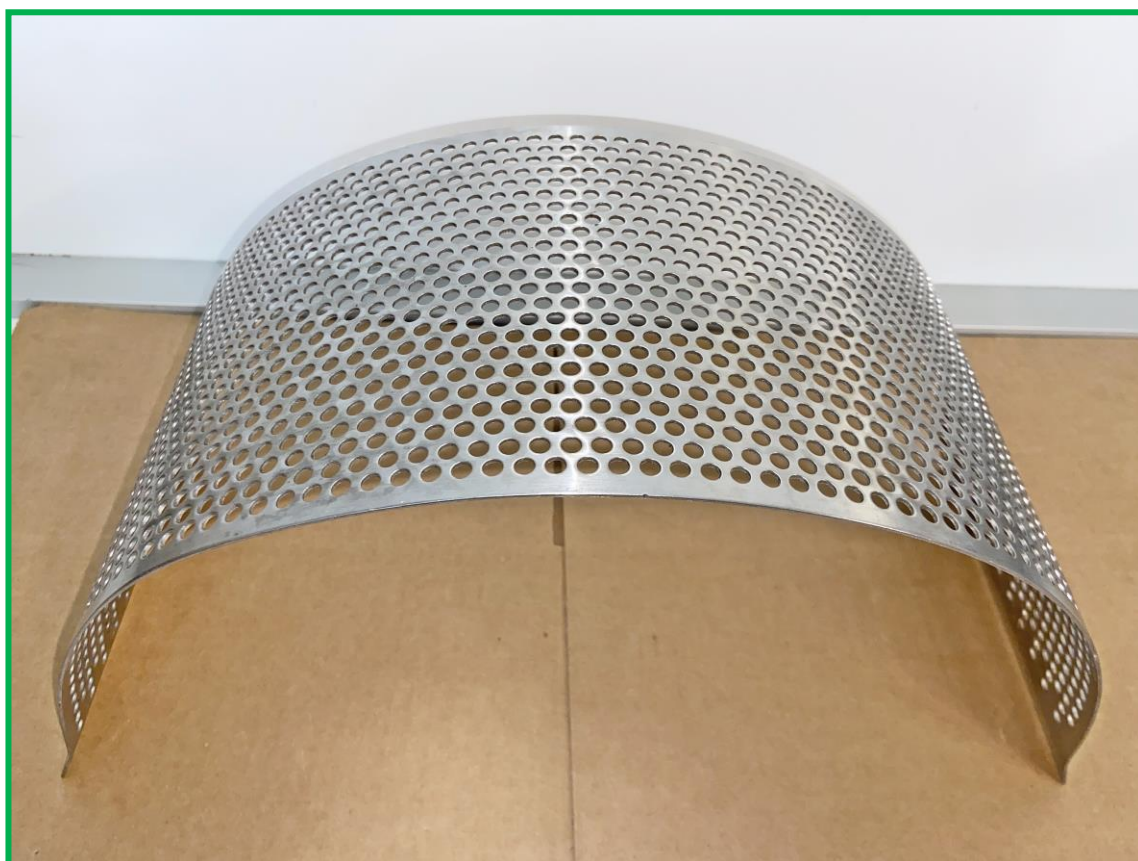

Además de los 4 tamices que dispone el molino (Ref T-60) de luz (mm): 1, 6,2, 6,2 y 25,2 mm, se entregarán 6 tamices adicionales sin coste adicional:

TAMIZ PARA MOLINO MANESTY Tipo FITZMILL DE MALLA CUADRADO 22 X 22 mm. (Ref. A)

Referencia MANESTY N° 24207

TAMIZ PARA MOLINO MANESTY Tipo FITZMILL \varnothing DE MALLA 9,4 mm. (Ref. B)

Referencia MANESTY N° 24191

TAMIZ PARA MOLINO MANESTY Tipo FITZMILL ø DE MALLA 7,8 mm. (Ref. D)

Referencia MANESTY N° 24190

TAMIZ PARA MOLINO MANESTY Tipo FITZMILL ø DE MALLA 4,7 mm. (Ref. F)

Referencia MANESTY N° 24187

TAMIZ PARA MOLINO MANESTY Tipo FITZMILL ø DE MALLA 0,2 mm. (Ref. G)

Referencia MANESTY N° 24187

TAMIZ PARA MOLINO MANESTY Tipo FITZMILL CUADRADO 5 X 5 mm. RECUBIERTO MALLA CUASI IMPALPABLE (Ref. I)