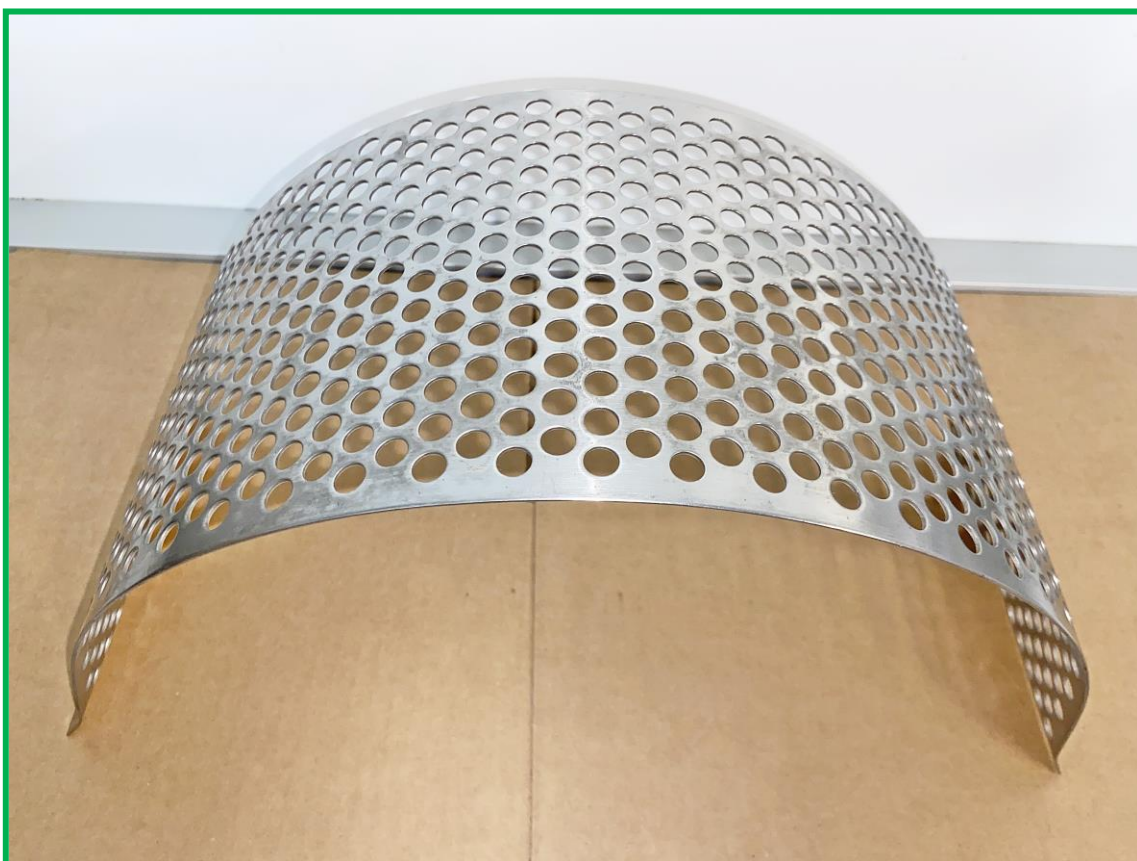

Además de los 4 tamices que dispone el molino (Ref T-60) de luz (mm): 1, 6,2, 6,2 y 25,2 mm, se entregarán 6 tamices adicionales sin coste adicional:

TAMIZ PARA MOLINO MANESTY Tipo FITZMILL DE MALLA CUADRADO 22 X 22 mm. (Ref. A)

Referencia MANESTY N° 24207

TAMIZ PARA MOLINO MANESTY Tipo FITZMILL \varnothing DE MALLA 9,4 mm. (Ref. B)

Referencia MANESTY N° 24191

TAMIZ PARA MOLINO MANESTY Tipo FITZMILL ø DE MALLA 7,8 mm. (Ref. D)

Referencia MANESTY N° 24190

TAMIZ PARA MOLINO MANESTY Tipo FITZMILL ø DE MALLA 4,7 mm. (Ref. F)

Referencia MANESTY N° 24187

TAMIZ PARA MOLINO MANESTY Tipo FITZMILL ø DE MALLA 0,2 mm. (Ref. G)

Referencia MANESTY N° 24187

TAMIZ PARA MOLINO MANESTY Tipo FITZMILL CUADRADO 5 X 5 mm. RECUBIERTO MALLA CUASI IMPALPABLE (Ref. I)