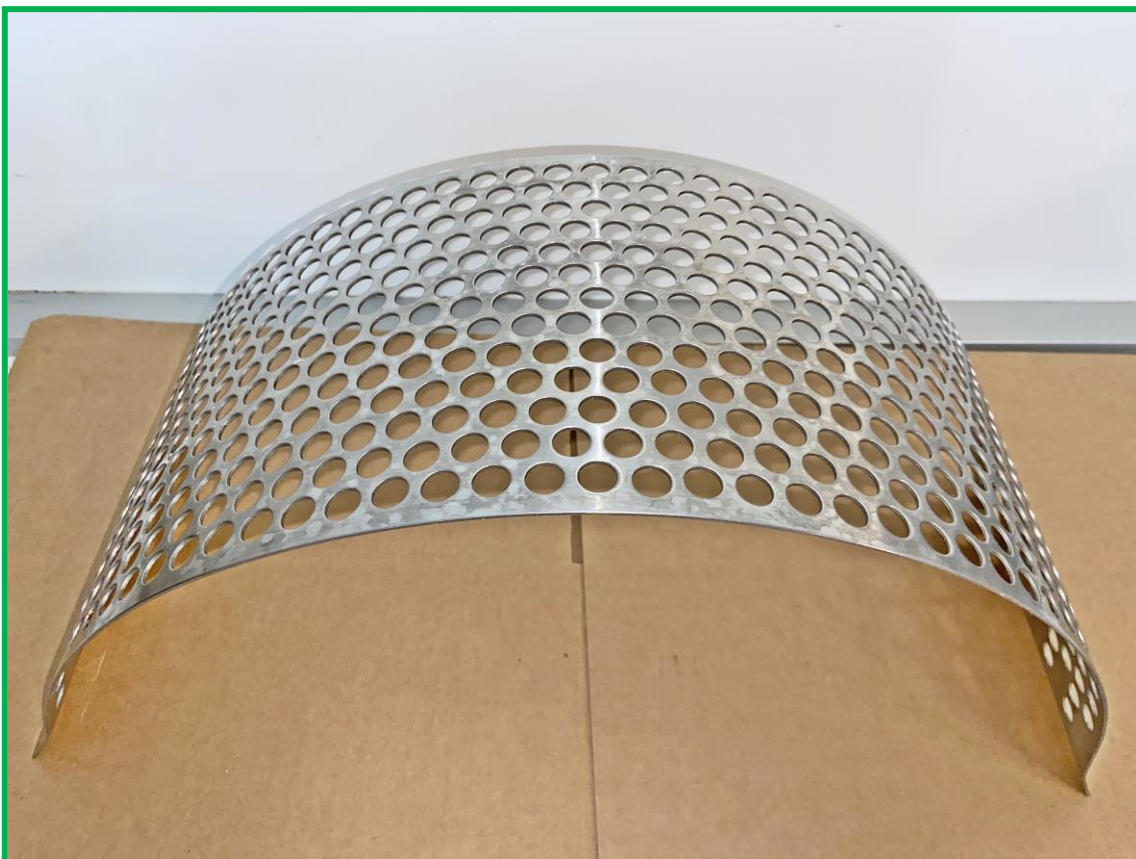

Además de los 4 tamices que dispone el molino (Ref T-60) de luz (mm): 1, 6,2, 6,2 y 25,2 mm, se entregarán 6 tamices adicionales sin coste adicional:

TAMIZ PARA MOLINO MANESTY Tipo FITZMILL DE MALLA CUADRADO 22 X 22 mm. (Ref. A)

Referencia MANESTY N° 24207

TAMIZ PARA MOLINO MANESTY Tipo FITZMILL \varnothing DE MALLA 9,4 mm. (Ref. B)

Referencia MANESTY N° 24191

TAMIZ PARA MOLINO MANESTY Tipo FITZMILL ø DE MALLA 7,8 mm. (Ref. D)

Referencia MANESTY N° 24190

TAMIZ PARA MOLINO MANESTY Tipo FITZMILL ø DE MALLA 4,7 mm. (Ref. F)

Referencia MANESTY N° 24187

TAMIZ PARA MOLINO MANESTY Tipo FITZMILL ø DE MALLA 0,2 mm. (Ref. G)

Referencia MANESTY N° 24187

TAMIZ PARA MOLINO MANESTY Tipo FITZMILL CUADRADO 5 X 5 mm. RECUBIERTO MALLA CUASI IMPALPABLE (Ref. I)