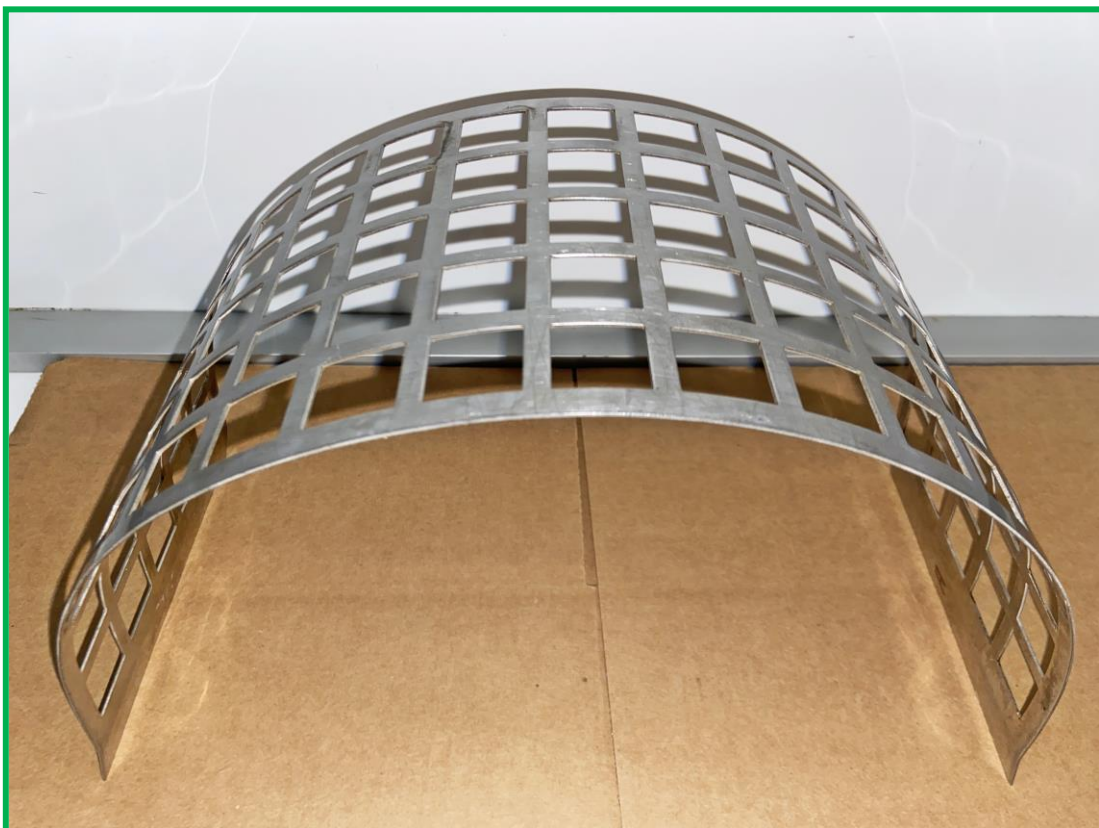

Además de los 4 tamices que dispone el molino (Ref T-60) de luz (mm): 1, 6,2, 6,2 y 25,2 mm, se entregarán 6 tamices adicionales sin coste adicional:

TAMIZ PARA MOLINO MANESTY Tipo FITZMILL DE MALLA CUADRADO 22 X 22 mm. (Ref. A)

Referencia MANESTY N° 24207

TAMIZ PARA MOLINO MANESTY Tipo FITZMILL \varnothing DE MALLA 9,4 mm. (Ref. B)

Referencia MANESTY N° 24191

TAMIZ PARA MOLINO MANESTY Tipo FITZMILL ø DE MALLA 7,8 mm. (Ref. D)

Referencia MANESTY N° 24190

TAMIZ PARA MOLINO MANESTY Tipo FITZMILL ø DE MALLA 4,7 mm. (Ref. F)

Referencia MANESTY N° 24187

TAMIZ PARA MOLINO MANESTY Tipo FITZMILL ø DE MALLA 0,2 mm. (Ref. G)

Referencia MANESTY N° 24187

TAMIZ PARA MOLINO MANESTY Tipo FITZMILL CUADRADO 5 X 5 mm. RECUBIERTO MALLA CUASI IMPALPABLE (Ref. I)