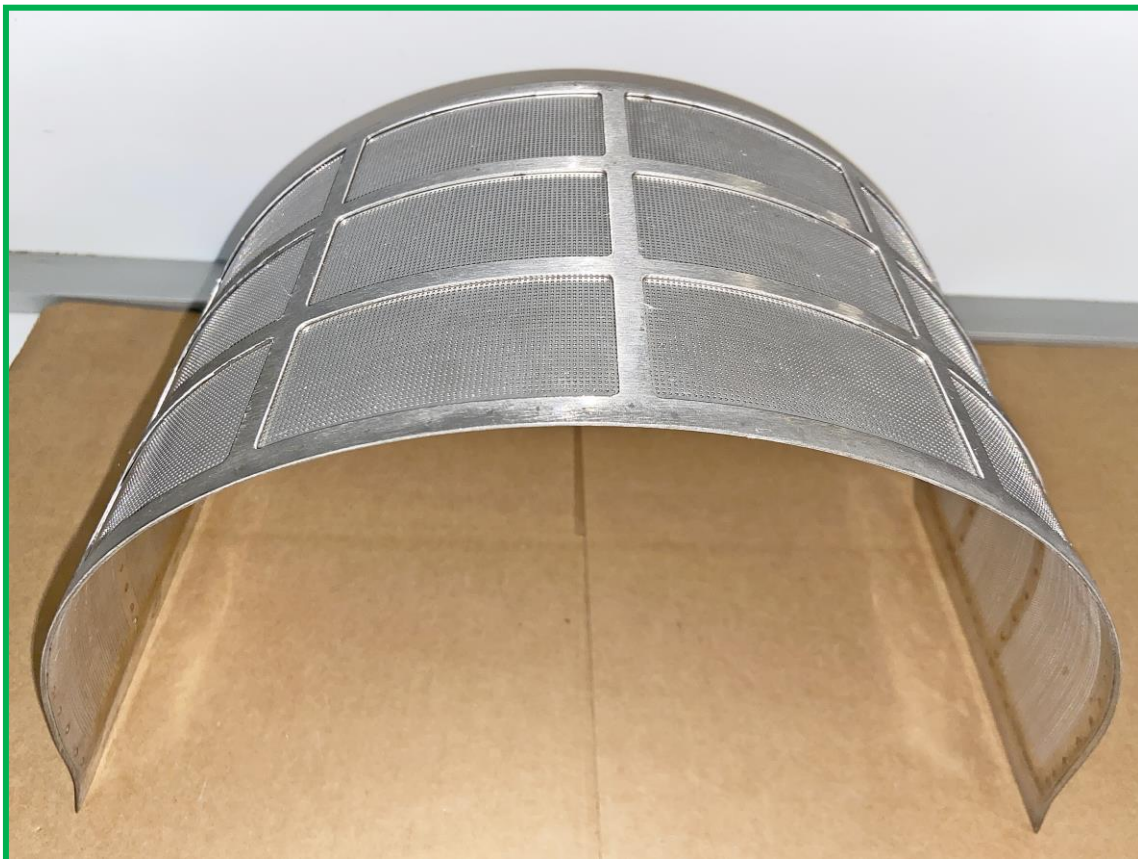

Además de los 4 tamices que dispone el molino (Ref T-60) de luz (mm): 1, 6,2, 6,2 y 25,2 mm, se entregarán 6 tamices adicionales sin coste adicional:

TAMIZ PARA MOLINO MANESTY Tipo FITZMILL DE MALLA CUADRADO 22 X 22 mm. (Ref. A)

Referencia MANESTY N° 24207

TAMIZ PARA MOLINO MANESTY Tipo FITZMILL \varnothing DE MALLA 9,4 mm. (Ref. B)

Referencia MANESTY N° 24191

TAMIZ PARA MOLINO MANESTY Tipo FITZMILL ø DE MALLA 7,8 mm. (Ref. D)

Referencia MANESTY N° 24190

TAMIZ PARA MOLINO MANESTY Tipo FITZMILL ø DE MALLA 4,7 mm. (Ref. F)

Referencia MANESTY N° 24187

TAMIZ PARA MOLINO MANESTY Tipo FITZMILL ø DE MALLA 0,2 mm. (Ref. G)

Referencia MANESTY N° 24187

TAMIZ PARA MOLINO MANESTY Tipo FITZMILL CUADRADO 5 X 5 mm. RECUBIERTO MALLA CUASI IMPALPABLE (Ref. I)