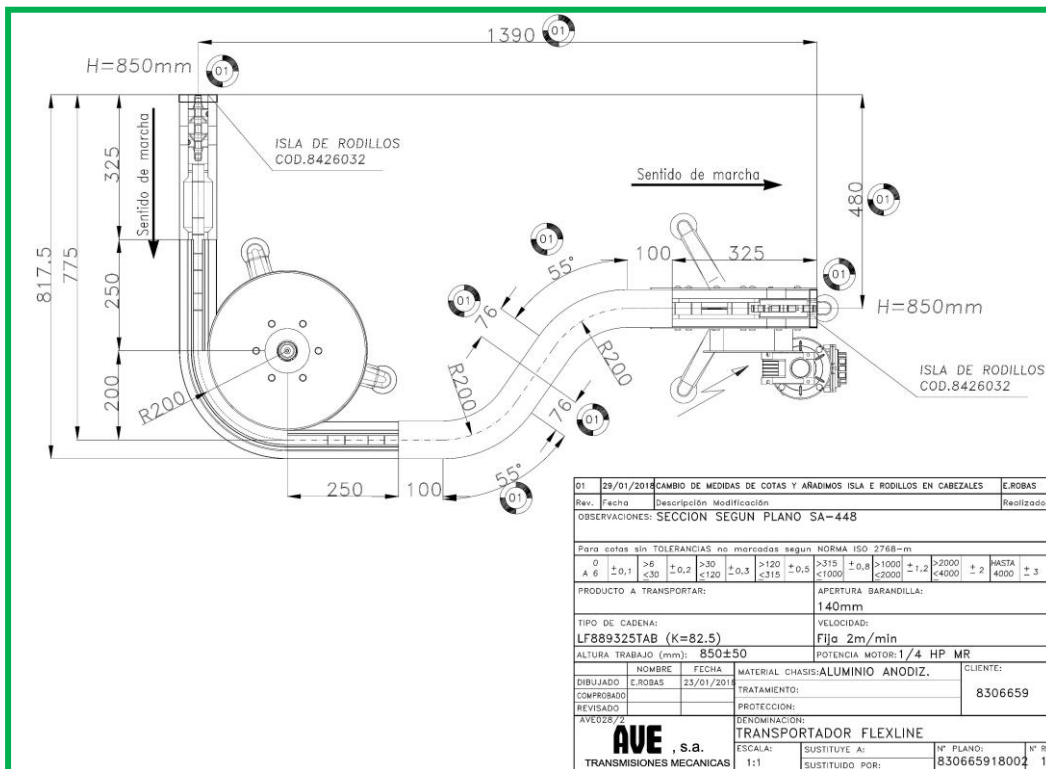

CINTA EN "S" AVE (Ref. L-98)

Cinta AVE en "S". Altura regulable entre 850 y 950 mm.

Fecha construcción: 22/02/2018

Equipo en perfecto estado, casi sin uso.

Motor: