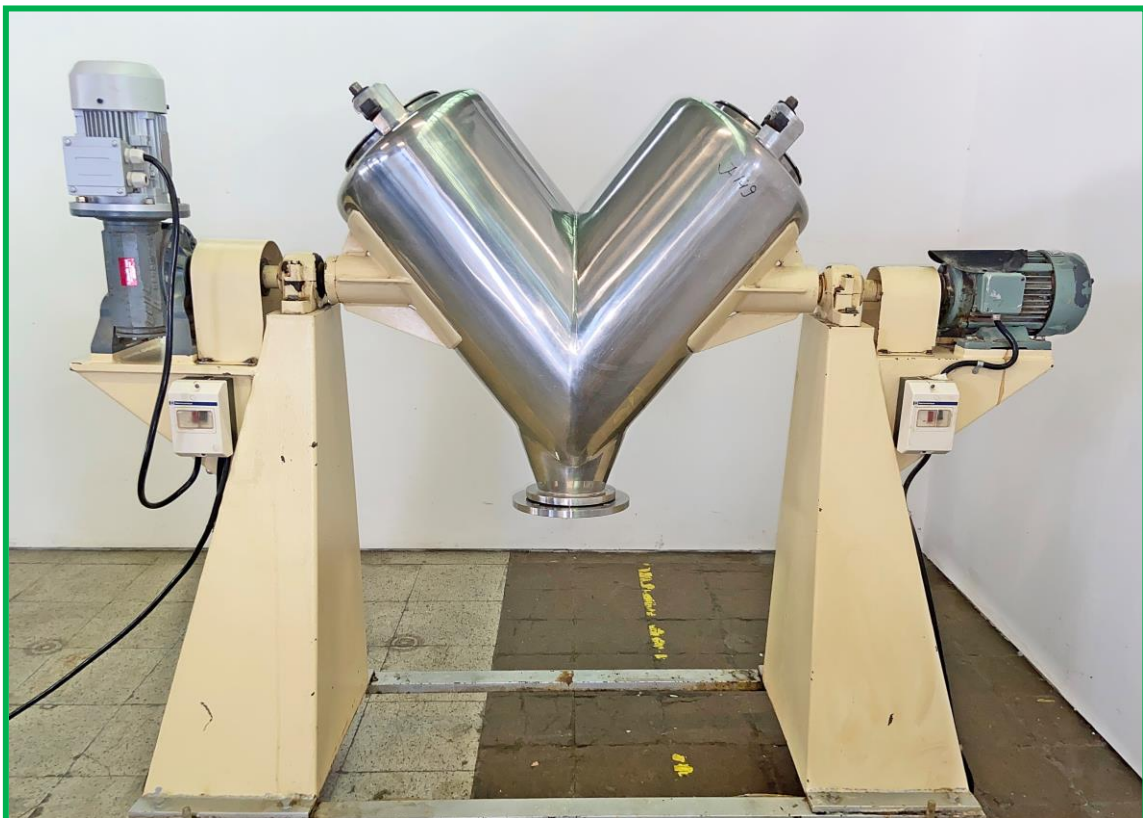

MEZCLADOR EN V LLEAL DE 100 L, CON INTENSIFICADOR (Ref. J-149)

MODELO B100 CA. SERIE. 2301. N° DE FABRICACIÓN: 7809 M85

Volumen total: 100 L (50 L útiles)

Giros: 24 vueltas/minuto.

Motor: 220/380 III – 0,75 kW – 1380 R.p.m

Motor del intensificador: 220/380 III – 2,24 kW – 1410 R.p.m.

Fotos y videos de la máquina según estado, con restos de producto, antes de reacondicionar:

Pueden verla según estado, en el siguiente video: