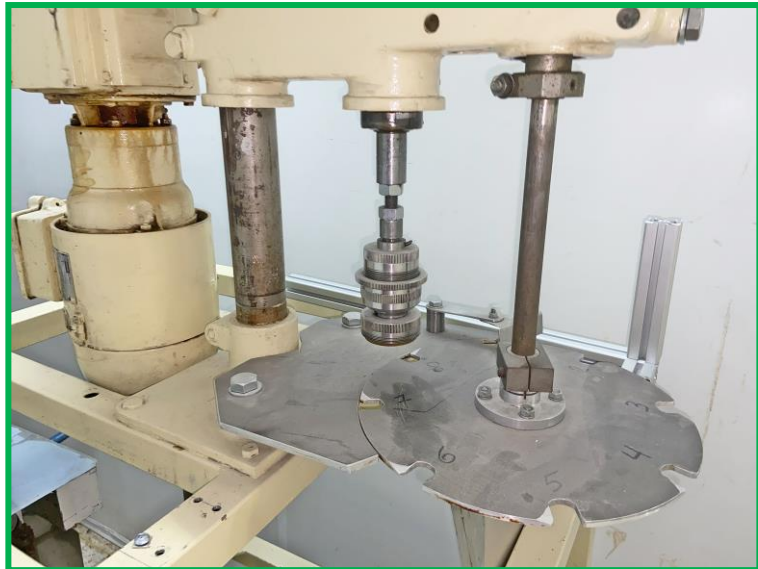

MÁQUINA DE COMPRIMIR POR SERVOS Y HUSILLOS MOTORIZADOS

<https://www.youtube.com/watch?v=B0b9qIxuhlw>

<https://emjuvi.com/maquina-roc-jpl/maquina-de-comprimir-tableteadora-roc-jpl.html>

ROSCADORA CON PLATO DIVISOR (Ref. D-55)

Marca: Dr. Franke & Co. K.G
Nº 29158
Motor Ex 220/380 III de 0,25 kW

Fotos y video según estado a su recepción, sin reacondicionar:

<https://www.youtube.com/watch?v=t8B8mJyTcAM>

La máquina se utilizaba para roscar unos sobres bebibles que se colocaban manualmente “colgados” el plato divisor con el tapón para que la máquina los roscara.